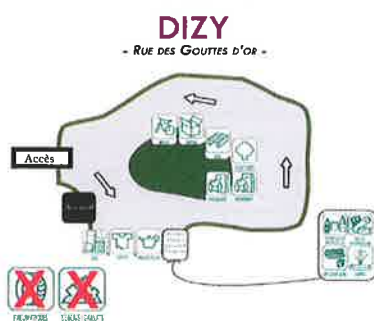

LES DECHETS CHIMIQUES DES PARTICULIERS

SOCIÉTÉ À BUT NON LUCRATIF
ENGAGÉE DANS LE TRAITEMENT DES
DÉCHETS CHIMIQUES DES PARTICULIERS

Les déchets chimiques des particuliers (Déchets Diffus Spécifiques) qu'ils soient vides ou souillés ne vont pas à la poubelle ni dans les canalisations. Ils doivent être déposés en déchetterie, si possible dans leur emballage d'origine !